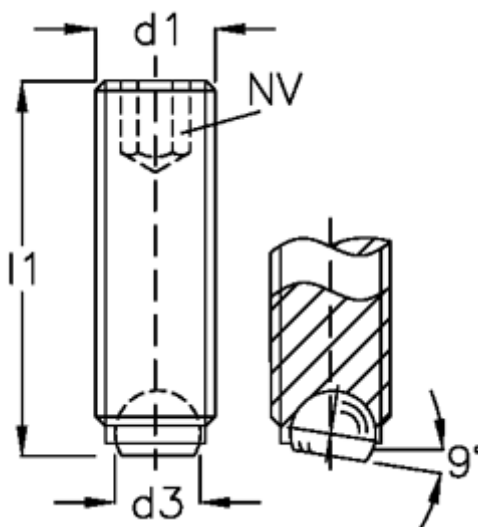

Varenummer: 20905746  
Beskrivelse: E+G Kuglespændeskruer  
GN 605-M16-25-B

## Mål

d1	= M16
d2	= 12.0
d3	= 10.7
Indvendig sekskant	= 8
l1	= 25